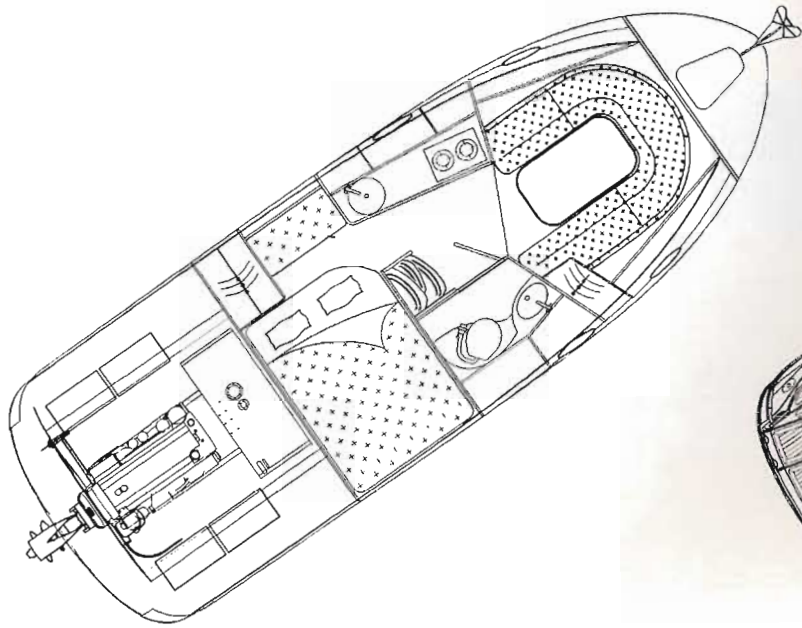

BAVARIA
27sport

Technische Daten

Gesamtlänge	8,95 m	Length overall
Rumpflänge	8,35 m	Length hull
Gesamtbreite	2,98 m	Beam overall
Höhe über Wasser, ca.	2,78 m	Height above waterline, approx.
Tiefgang, Antrieb angehoben, ca.	0,65 m	Draught, drive raised, approx.
Tiefgang, Antrieb abgesenkt, ca.	0,90 m	Draught, drive lowered, approx.
Leergewicht, ab ca.	3.800 kg	Unladen weight from, approx.
Kraftstofftank, ca.	560 l	Fuel tank, approx.
Wassertank, ca.	120 l	Water tank, approx.
Personen, max. nach CE B	6	Persons, max. CE B
Kojen	2/4	Berths
Stehhöhe in Kabine, ca.	1,82 m	Height in cabin, approx.

Technical data

Length overall	8,95 m
Length hull	8,35 m
Beam overall	2,98 m
Height above waterline, approx.	2,78 m
Draught, drive raised, approx.	0,65 m
Draught, drive lowered, approx.	0,90 m
Unladen weight from, approx.	3.800 kg
Fuel tank, approx.	560 l
Water tank, approx.	120 l
Persons, max. CE B	6
Berths	2/4
Height in cabin, approx.	1,82 m

BAVARIA
30 sport

Technische Daten

Gesamtlänge	9,60 m
Rumpflänge	9,20 m
Gesamtbreite	2,98 m
Höhe über Wasser, ca.	~ 2,75 m
Tiefgang, Antrieb angehoben, ca.	0,65 m
Tiefgang, Antrieb abgesenkt, ca.	0,85 m
Leergewicht, ab ca.	4.800 kg
Kraftstofftank, ca.	560 l
Wassertank, ca.	120 l
Personen, max. nach CE B	8
Kabinen	1
Kojen	2/4
Stehhöhe in Kabine, ca.	1,90 m

Technical data

Length overall	9,60 m
Length hull	9,20 m
Beam overall	2,98 m
Height above waterline, approx.	~ 2,75 m
Draught, drive raised, approx.	0,65 m
Draught, drive lowered, approx.	0,85 m
Unladen weight from, approx.	4.800 kg
Fuel tank, approx.	560 l
Water tank, approx.	120 l
Persons, max. CE B	8
Cabins	1
Berths	2/4
Height in cabin, approx.	1,90 m