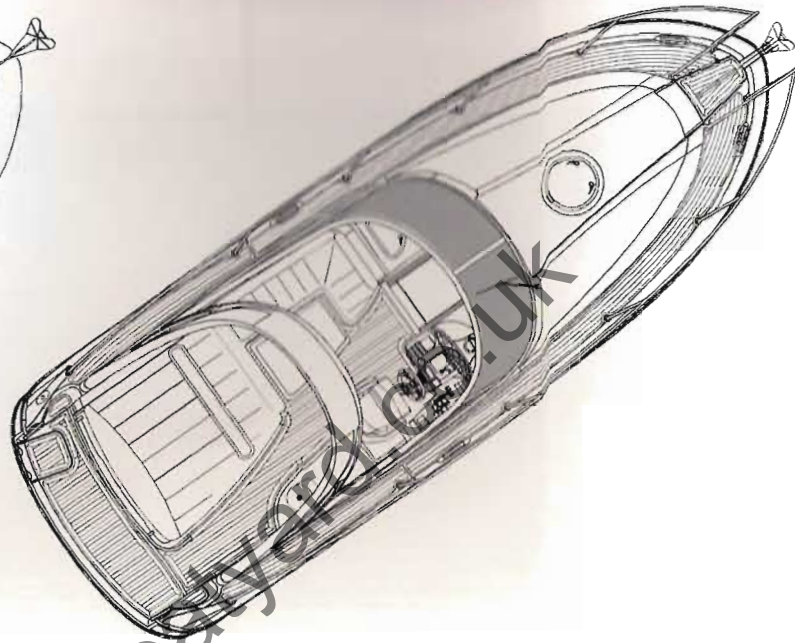

BAVARIA
27sport

Technische Daten

Gesamtlänge	8,95 m	Length overall
Rumpflänge	8,35 m	Length hull
Gesamtbreite	2,98 m	Beam overall
Höhe über Wasser, ca.	2,78 m	Height above waterline, approx.
Tiefgang, Antrieb angehoben, ca.	0,65 m	Draught, drive raised, approx.
Tiefgang, Antrieb abgesenkt, ca.	0,90 m	Draught, drive lowered, approx.
Leergewicht, ab ca.	3.800 kg	Unladen weight from, approx.
Kraftstofftank, ca.	560 l	Fuel tank, approx.
Wassertank, ca.	120 l	Water tank, approx.
Personen, max. nach CE B	6	Persons, max. CE B
Kojen	2/4	Berths
Stehhöhe in Kabine, ca.	1,82 m	Height in cabin, approx.

Technical data

Length overall	8,95 m
Length hull	8,35 m
Beam overall	2,98 m
Height above waterline, approx.	2,78 m
Draught, drive raised, approx.	0,65 m
Draught, drive lowered, approx.	0,90 m
Unladen weight from, approx.	3.800 kg
Fuel tank, approx.	560 l
Water tank, approx.	120 l
Persons, max. CE B	6
Berths	2/4
Height in cabin, approx.	1,82 m

BAVARIA
30 sport

Technische Daten

Gesamtlänge	9,60 m
Rumpflänge	9,20 m
Gesamtbreite	2,98 m
Höhe über Wasser, ca.	~ 2,75 m
Tiefgang, Antrieb angehoben, ca.	0,65 m
Tiefgang, Antrieb abgesenkt, ca.	0,85 m
Leergewicht, ab ca.	4.800 kg
Kraftstofftank, ca.	560 l
Wassertank, ca.	120 l
Personen, max. nach CE B	8
Kabinen	1
Kojen	2/4
Stehhöhe in Kabine, ca.	1,90 m

Technical data

Length overall	9,60 m
Length hull	9,20 m
Beam overall	2,98 m
Height above waterline, approx.	~ 2,75 m
Draught, drive raised, approx.	0,65 m
Draught, drive lowered, approx.	0,85 m
Unladen weight from, approx.	4.800 kg
Fuel tank, approx.	560 l
Water tank, approx.	120 l
Persons, max. CE B	8
Cabins	1
Berths	2/4
Height in cabin, approx.	1,90 m